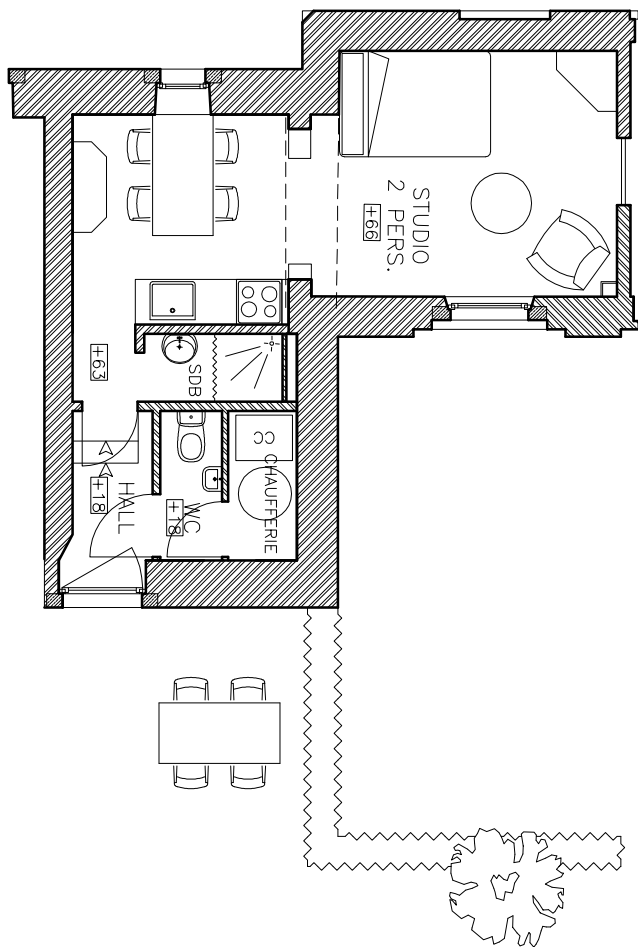

Gastenverblijf / Guest stay / Le Petit Gîte

2x 1persoons bed

2x single bed

2x 1 place

1 bed, 2 matrassen

1 double bed

1 lit, 2 matelas

2 persoons bed

1 king bed

1 grand lit

Twijfelaar

small double

1 double lit