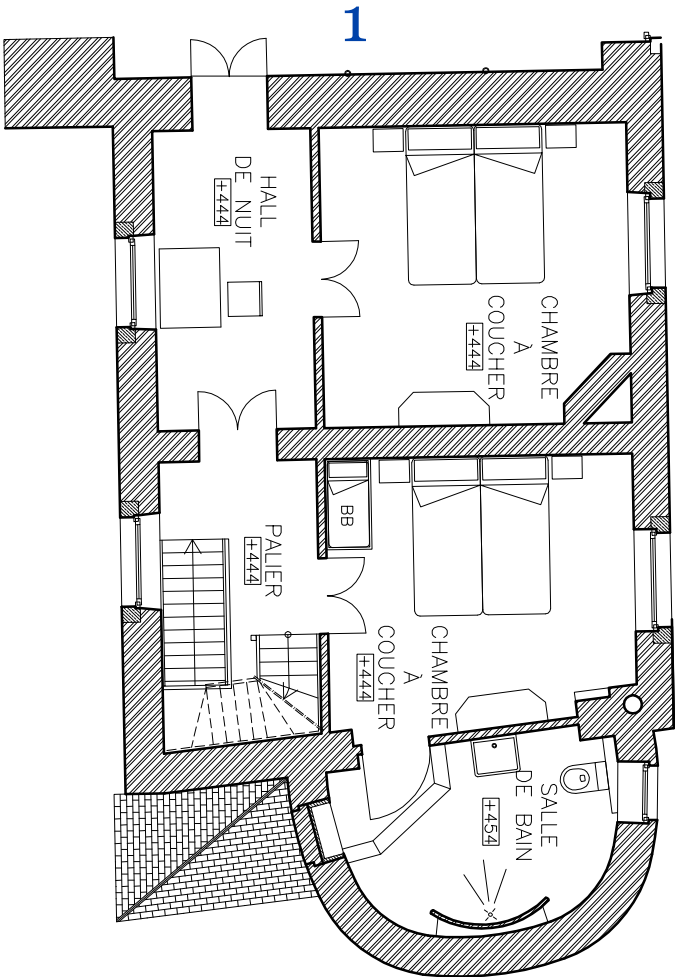

Oude Kapel / Old Chapel / L'Ancienne Chapelle

2x 1persoons bed

2x single bed

2x 1 place

1 bed, 2 matrassen

1 double bed

1 lit, 2 matelas

2 persoons bed

1 king bed

1 grand lit

Twijfelaar

small double

1 double lit