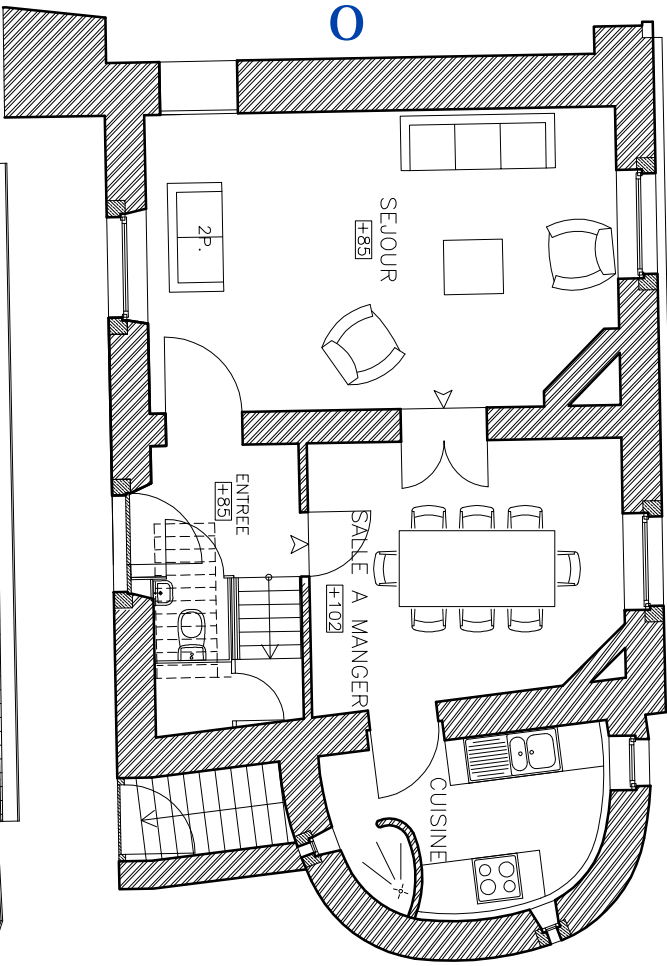

Oude Kapel / Old Chapel / L'Ancienne Chapelle

2x 1persoons bed

2x single bed

2x 1 place

1 bed, 2 matrassen

1 double bed

1 lit, 2 matelas

2 persoons bed

1 king bed

1 grand lit

Twijfelaar

small double

1 double lit