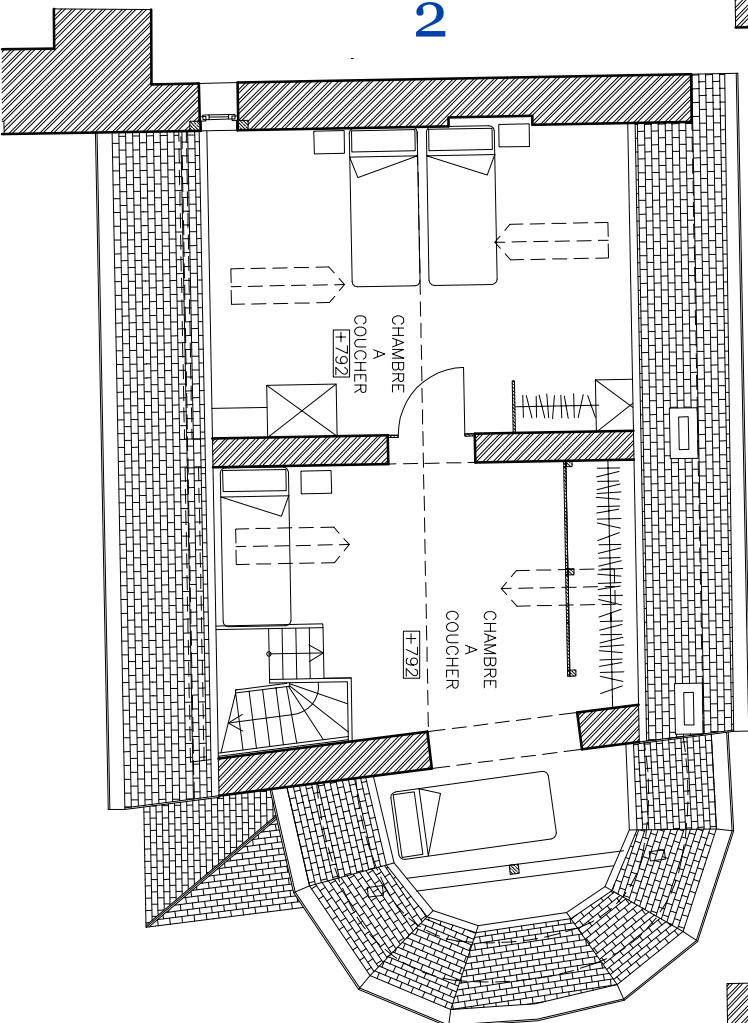

Oude Kapel / Old Chapel / L'Ancienne Chapelle

2x 1persoons bed

2x single bed

2x 1 place

1 bed, 2 matrassen

1 double bed

1 lit, 2 matelas

2 persoons bed

1 king bed

1 grand lit

Twijfelaar

small double

1 double lit